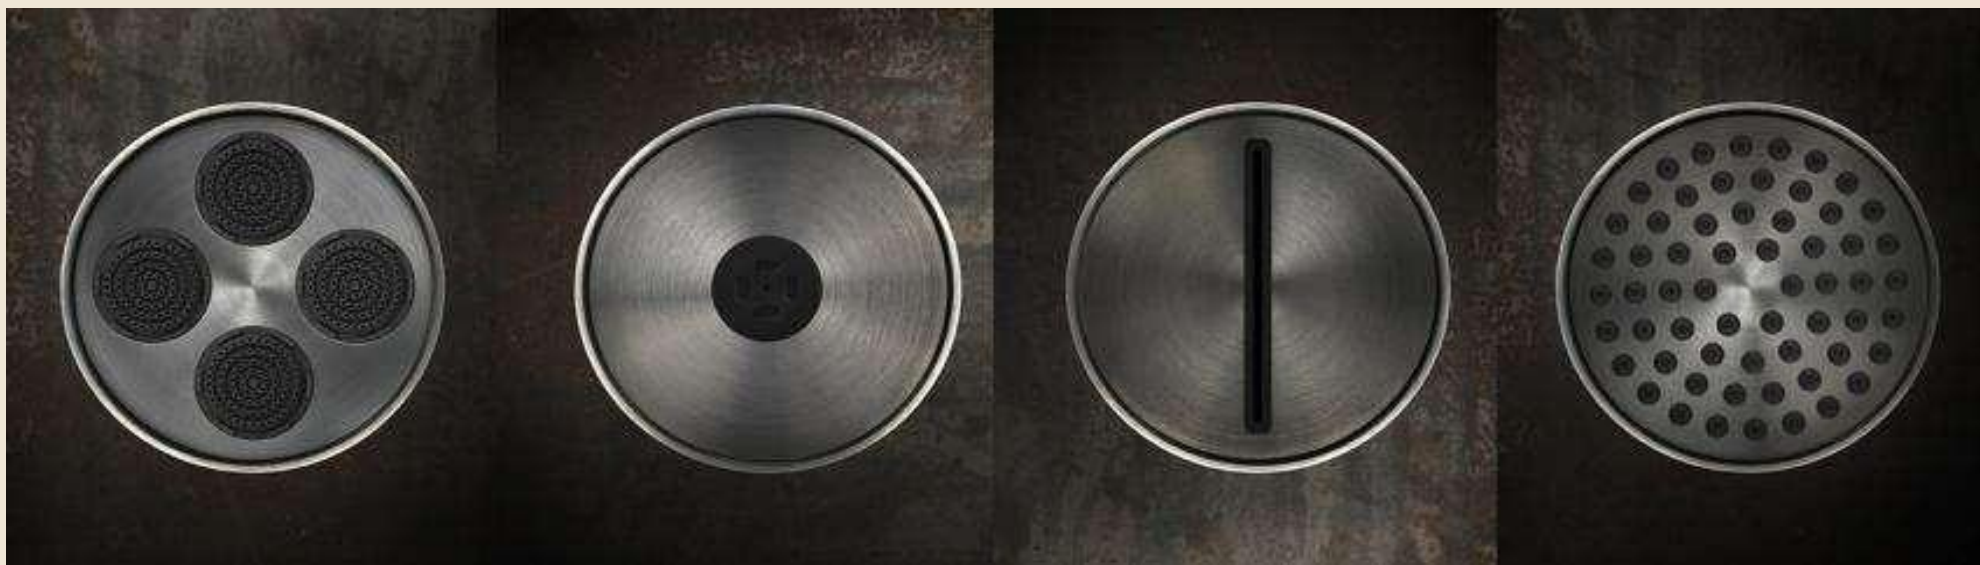

GESSI SPOTWATER

GESSI THE PRIVATE WELLNESS COMPANY®

Steel 316 | Ottone

Aereato

Mist

Waterfall

Rainfall