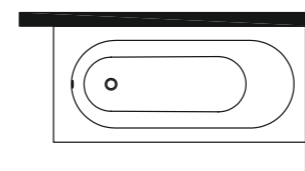

top dimensions: L185, W85, H67 cm

1 SIDE
000VS1SLOR___ Gold
000VS1SLCR___ Chrome

2 SIDES RIGHT
000VS2SDOR___ Gold
000VS2SDCR___ Chrome

2 SIDES LEFT
000VS2SSOR___ Gold
000VS2SSCR___ Chrome

3 SIDES
000VS3SSOR___ Gold
000VS3SSCR___ Chrome