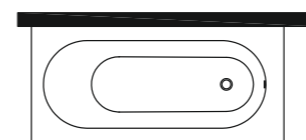

top dimensions: L185, W85, H67 cm

1 SIDE
000VS1SLOR___ Gold
000VS1SLCR___ Chrome

2 SIDES RIGHT
000VS2SDOR___ Gold
000VS2SDCR___ Chrome

2 SIDES LEFT
000VS2SSOR___ Gold
000VS2SSCR___ Chrome

3 SIDES
000VS3SSOR___ Gold
000VS3SSCR___ Chrome